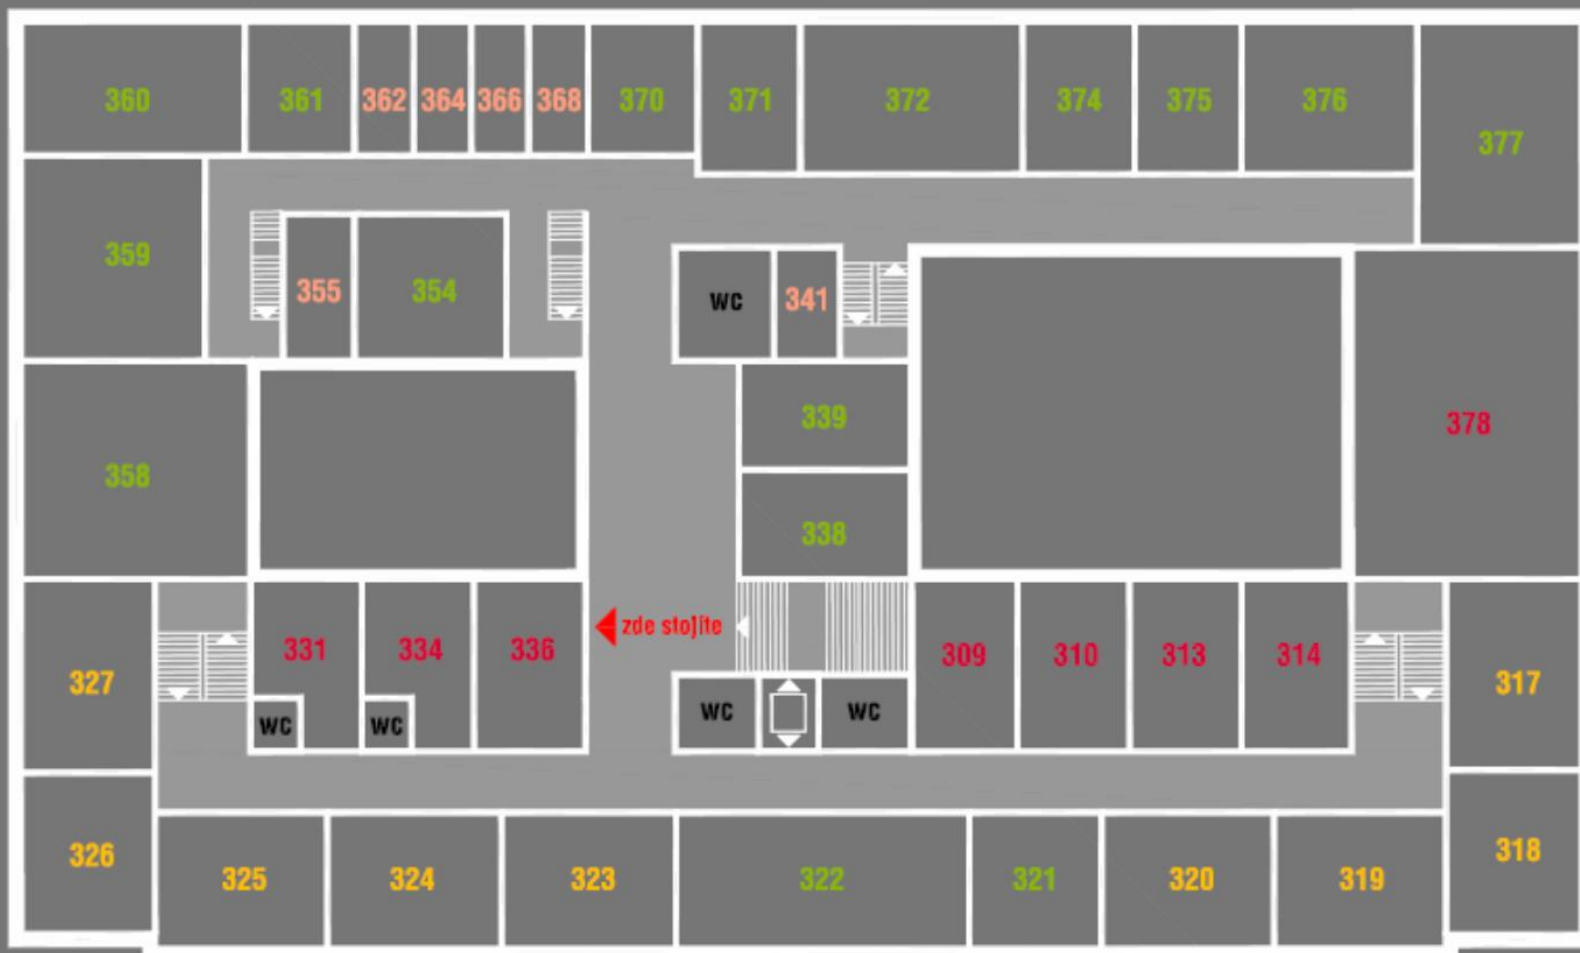

3

309 kabinet
310 kabinet
313 kabinet
314 kabinet
317 učebna
318 učebna
319 učebna
320 učebna
321 seminární učebna

322 učebna kontrola a měření KOM
323 učebna
324 učebna
325 učebna
326 učebna
327 učebna
331 kabinet
334 kabinet
336 kabinet

338 seminární učebna
339 seminární učebna
341 šatna D6
354 dílenská učebna DU1
355 šatna D1
356 elektrodílna ED1
359 elektrodílna ED2
360 elektrodílna ED3
361 dílenská učebna DU2
362 šatna D2
364 šatna D3

366 šatna D4
368 šatna D5
370 dílenská učebna DU3
371 dílenská učebna DU4
372 elektrodílna ED4
374 elektrolaboratoř EL1
375 elektrolaboratoř EL2
376 elektrolaboratoř EL3
377 elektrolaboratoř EL4
378 kabinet